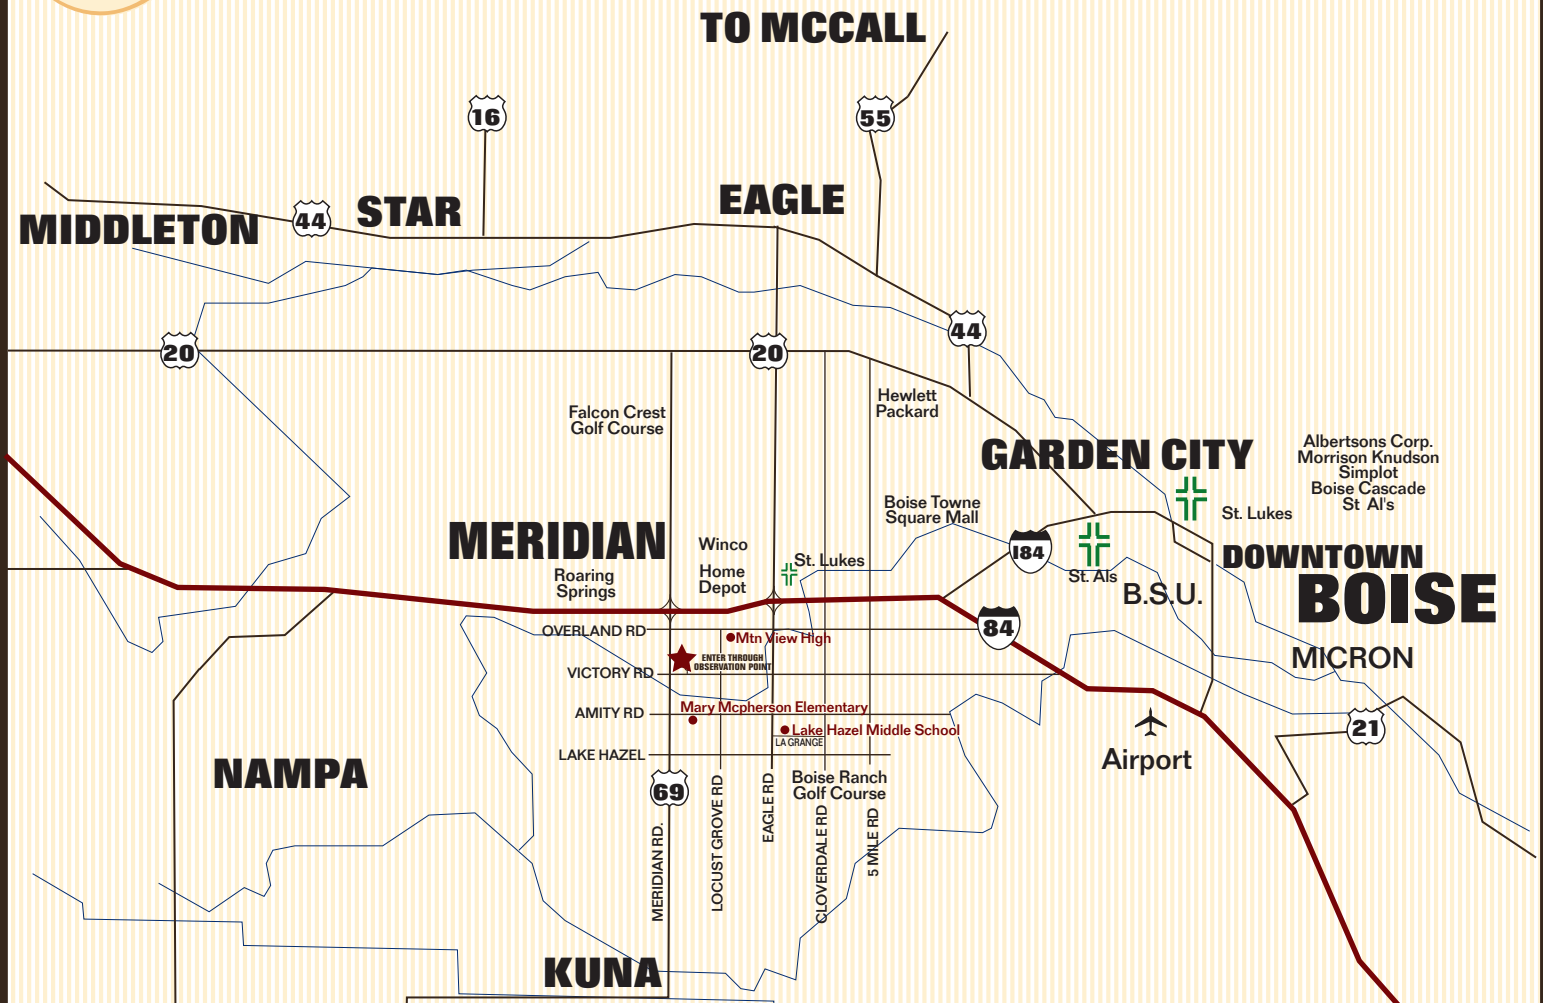

Majestic Pointe

AREA MAP

Driving Distances

Mary McPherson Elementary	1.8 mi.	2 min.
Lake Hazel Middle School	4.3 mi.	7 min.
Mountain View HS	2.4 mi.	4 min.
Boise Airport	11.3 mi.	15 min.
Boise Town Square Mall	9.0 mi.	12 min.
Hewlett Packard	9.1 mi.	13 min.
Micron	16.0 mi.	18 min.
St. Lukes Hospital (Meridian)	4.5 mi.	6 min.
Meridian Crossroads Plaza	5.0 mi.	7 min.
Albertson (Meridian & Fairview)	3.3 mi.	7 min.
Albertson (Ten Mile & Cherry Ln.)	5.2 mi.	9 min.
Fred Meyer (Fairview & Locust Grove)	4.0 mi.	8 min.
Fred Meyer (Overland & Five Mile)	5.4 mi.	8 min.
Falcon Crest Golf Course	7.0 mi.	11 min.
Boise Ranch Golf Course	5.0 mi.	8 min.